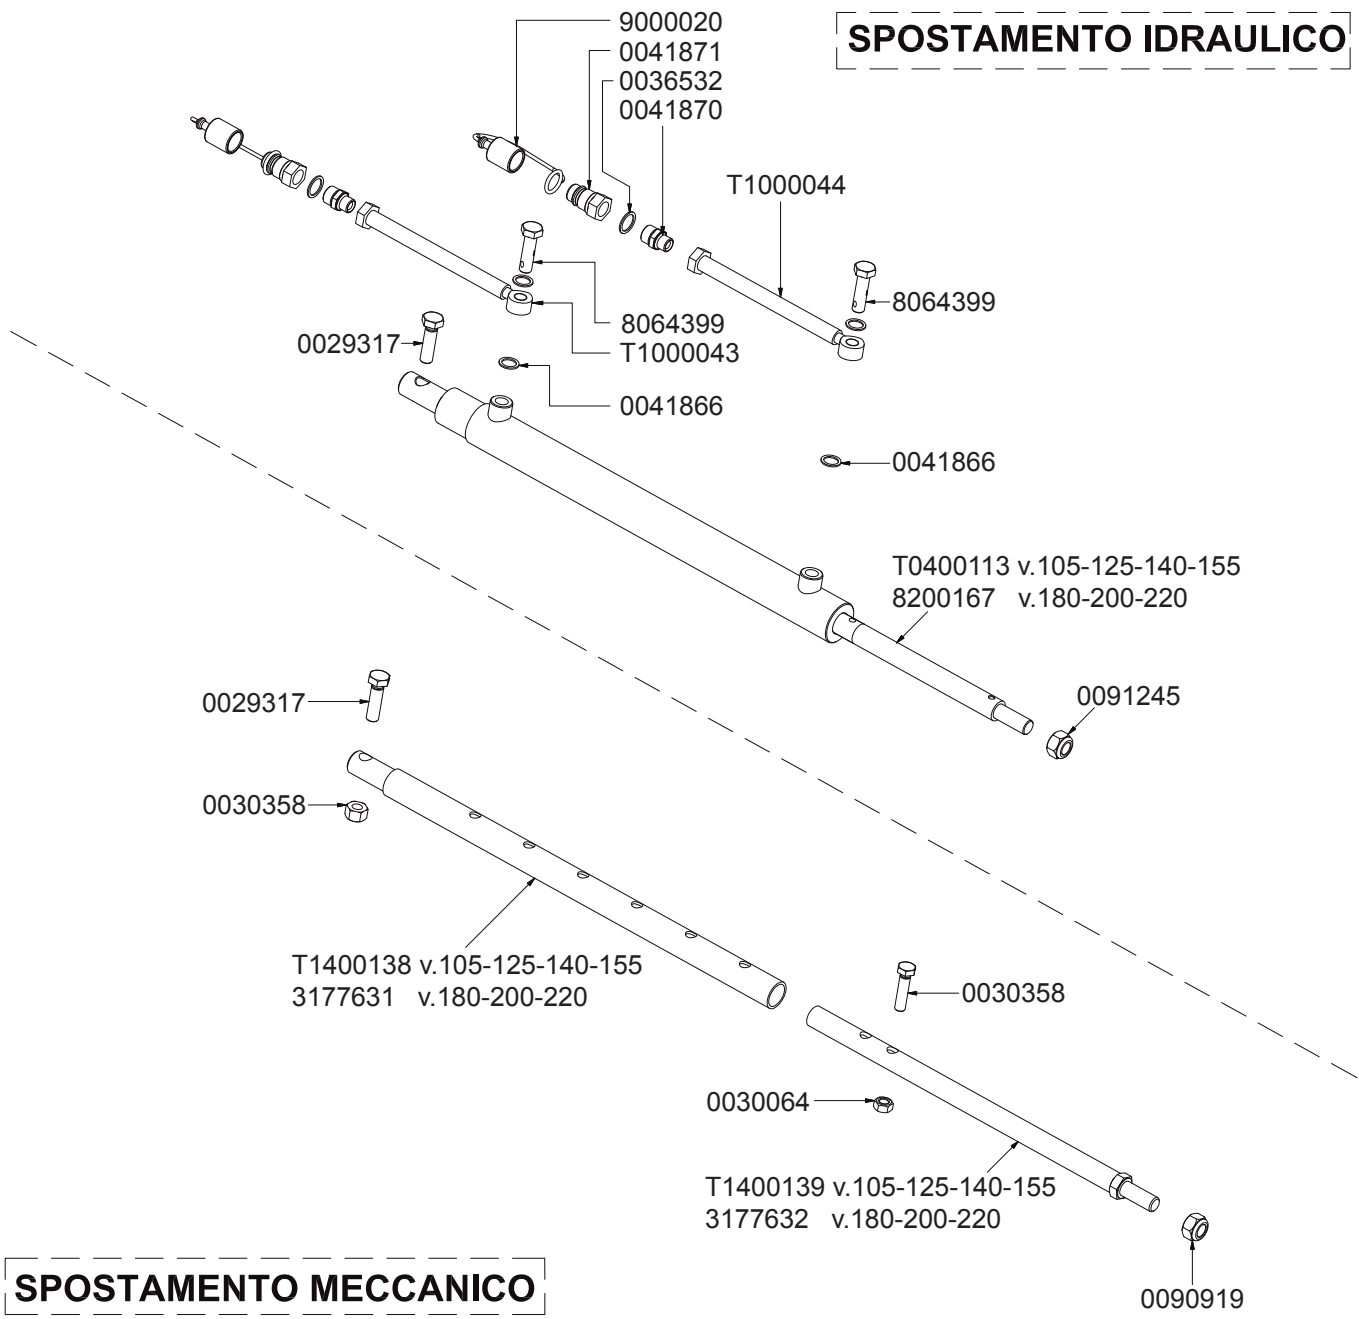

TAV. 1

- T2110016 v.105 MAZZETTE | T2110017 v.105 COLTELLI | T2110038 v.105 MAZZE
- T2112016 v.125 MAZZETTE | T2112017 v.125 COLTELLI | T2112038 v.125 MAZZE
- T2114016 v.145 MAZZETTE | T2114017 v.145 COLTELLI | T2114038 v.145 MAZZE
- T2115016 v.155 MAZZETTE | T2115017 v.155 COLTELLI | T2115038 v.155 MAZZE
- T2118016 v.180 MAZZETTE | T2118017 v.180 COLTELLI | T2118038 v.180 MAZZE
- T2120016 v.200 MAZZETTE | T2120017 v.200 COLTELLI | T2120038 v.200 MAZZE
- T2122016 v.220 MAZZETTE | T2122017 v.220 COLTELLI | T2122038 v.220 MAZZE

- 8064931
- 8064928
- 3178795
- 8064928

TAV. 4

- T0410034 v.105
- T0412034 v.125
- T0414034 v.140
- T0416034 v.155
- T0418034 v.180
- T0420034 v.200
- T0422034 v.220

- 0001218
- 0002034
- 0030156

- 0012149
- 0001154
- T1200140

- 0001155
- T1200141

- T2100047 (DX-RH)
- T2100048 (SX-LH)

- T1210132 v.105
- T1212132 v.125
- T1214132 v.140
- T1216132 v.155
- T1218132 v.180
- T1220132 v.200
- T1222132 v.220

- 0030358
- 0091435
- 0074232

- 0001065
- 8066511

**SPOSTAMENTO IDRAULICO**

**SPOSTAMENTO MECCANICO**

T0411091 v.105  
T0412091 v.125  
T0414091 v.140  
T0415091 v.155  
0256575 v.180  
T0420091 v.200  
T0422091 v.220

Via Labriola, 2 - 37054 NOGARA (Verona) - ITALY