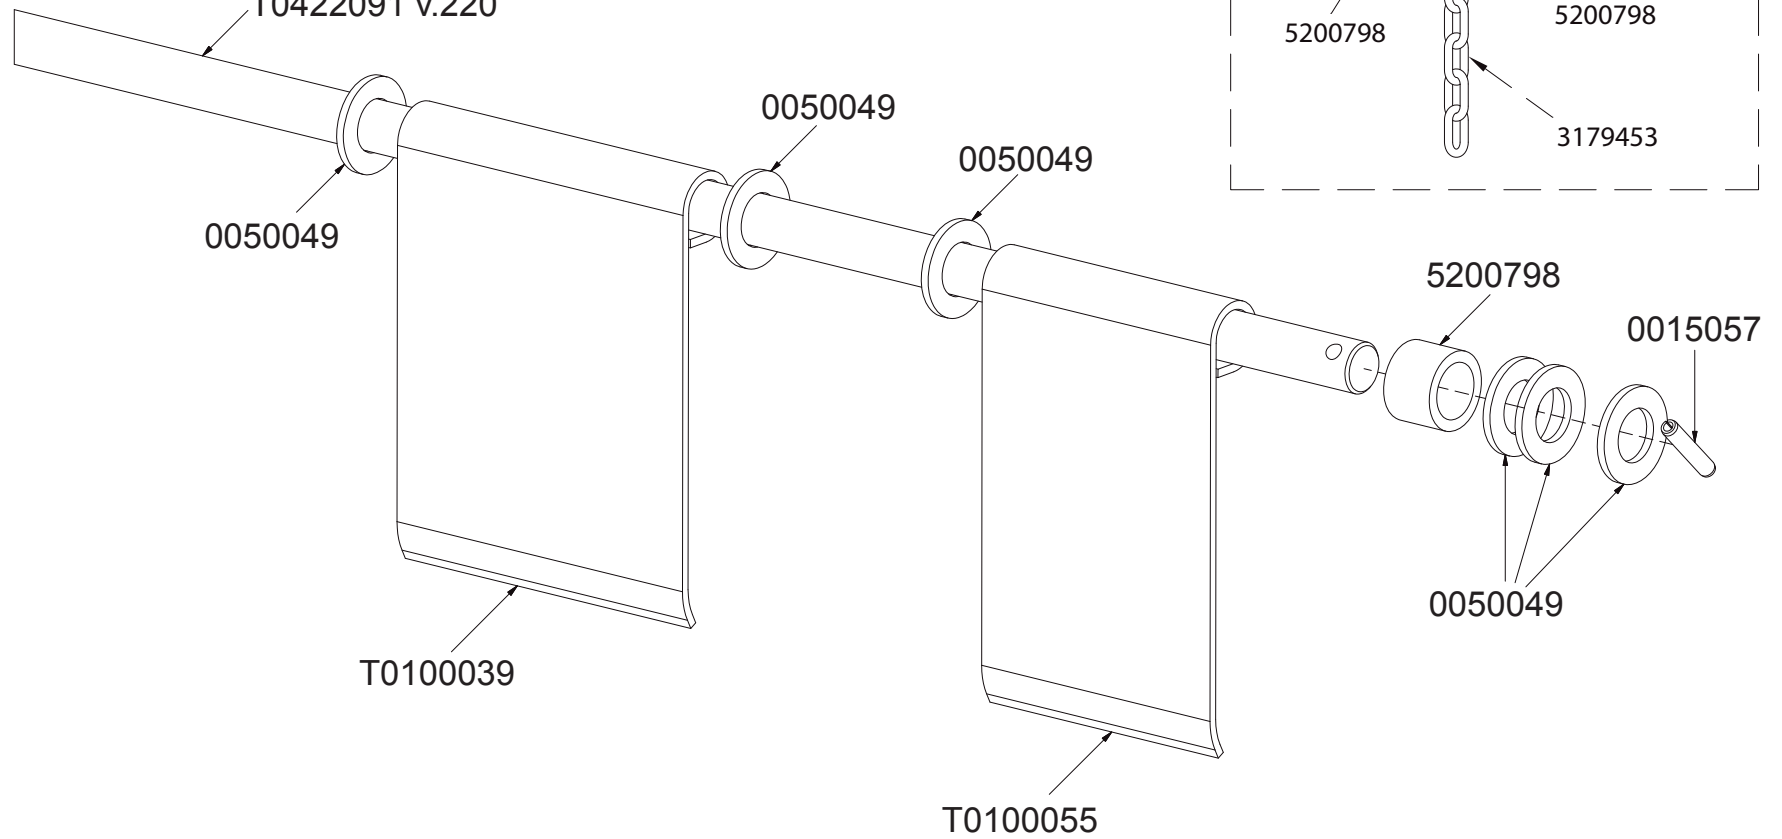

- 0001065
- 8066511

**SPOSTAMENTO IDRAULICO**

**SPOSTAMENTO MECCANICO**

T0411091 v.105  
T0412091 v.125  
T0414091 v.140  
T0415091 v.155  
0256575 v.180  
T0420091 v.200  
T0422091 v.220

Via Labriola, 2 - 37054 NOGARA (Verona) - ITALY